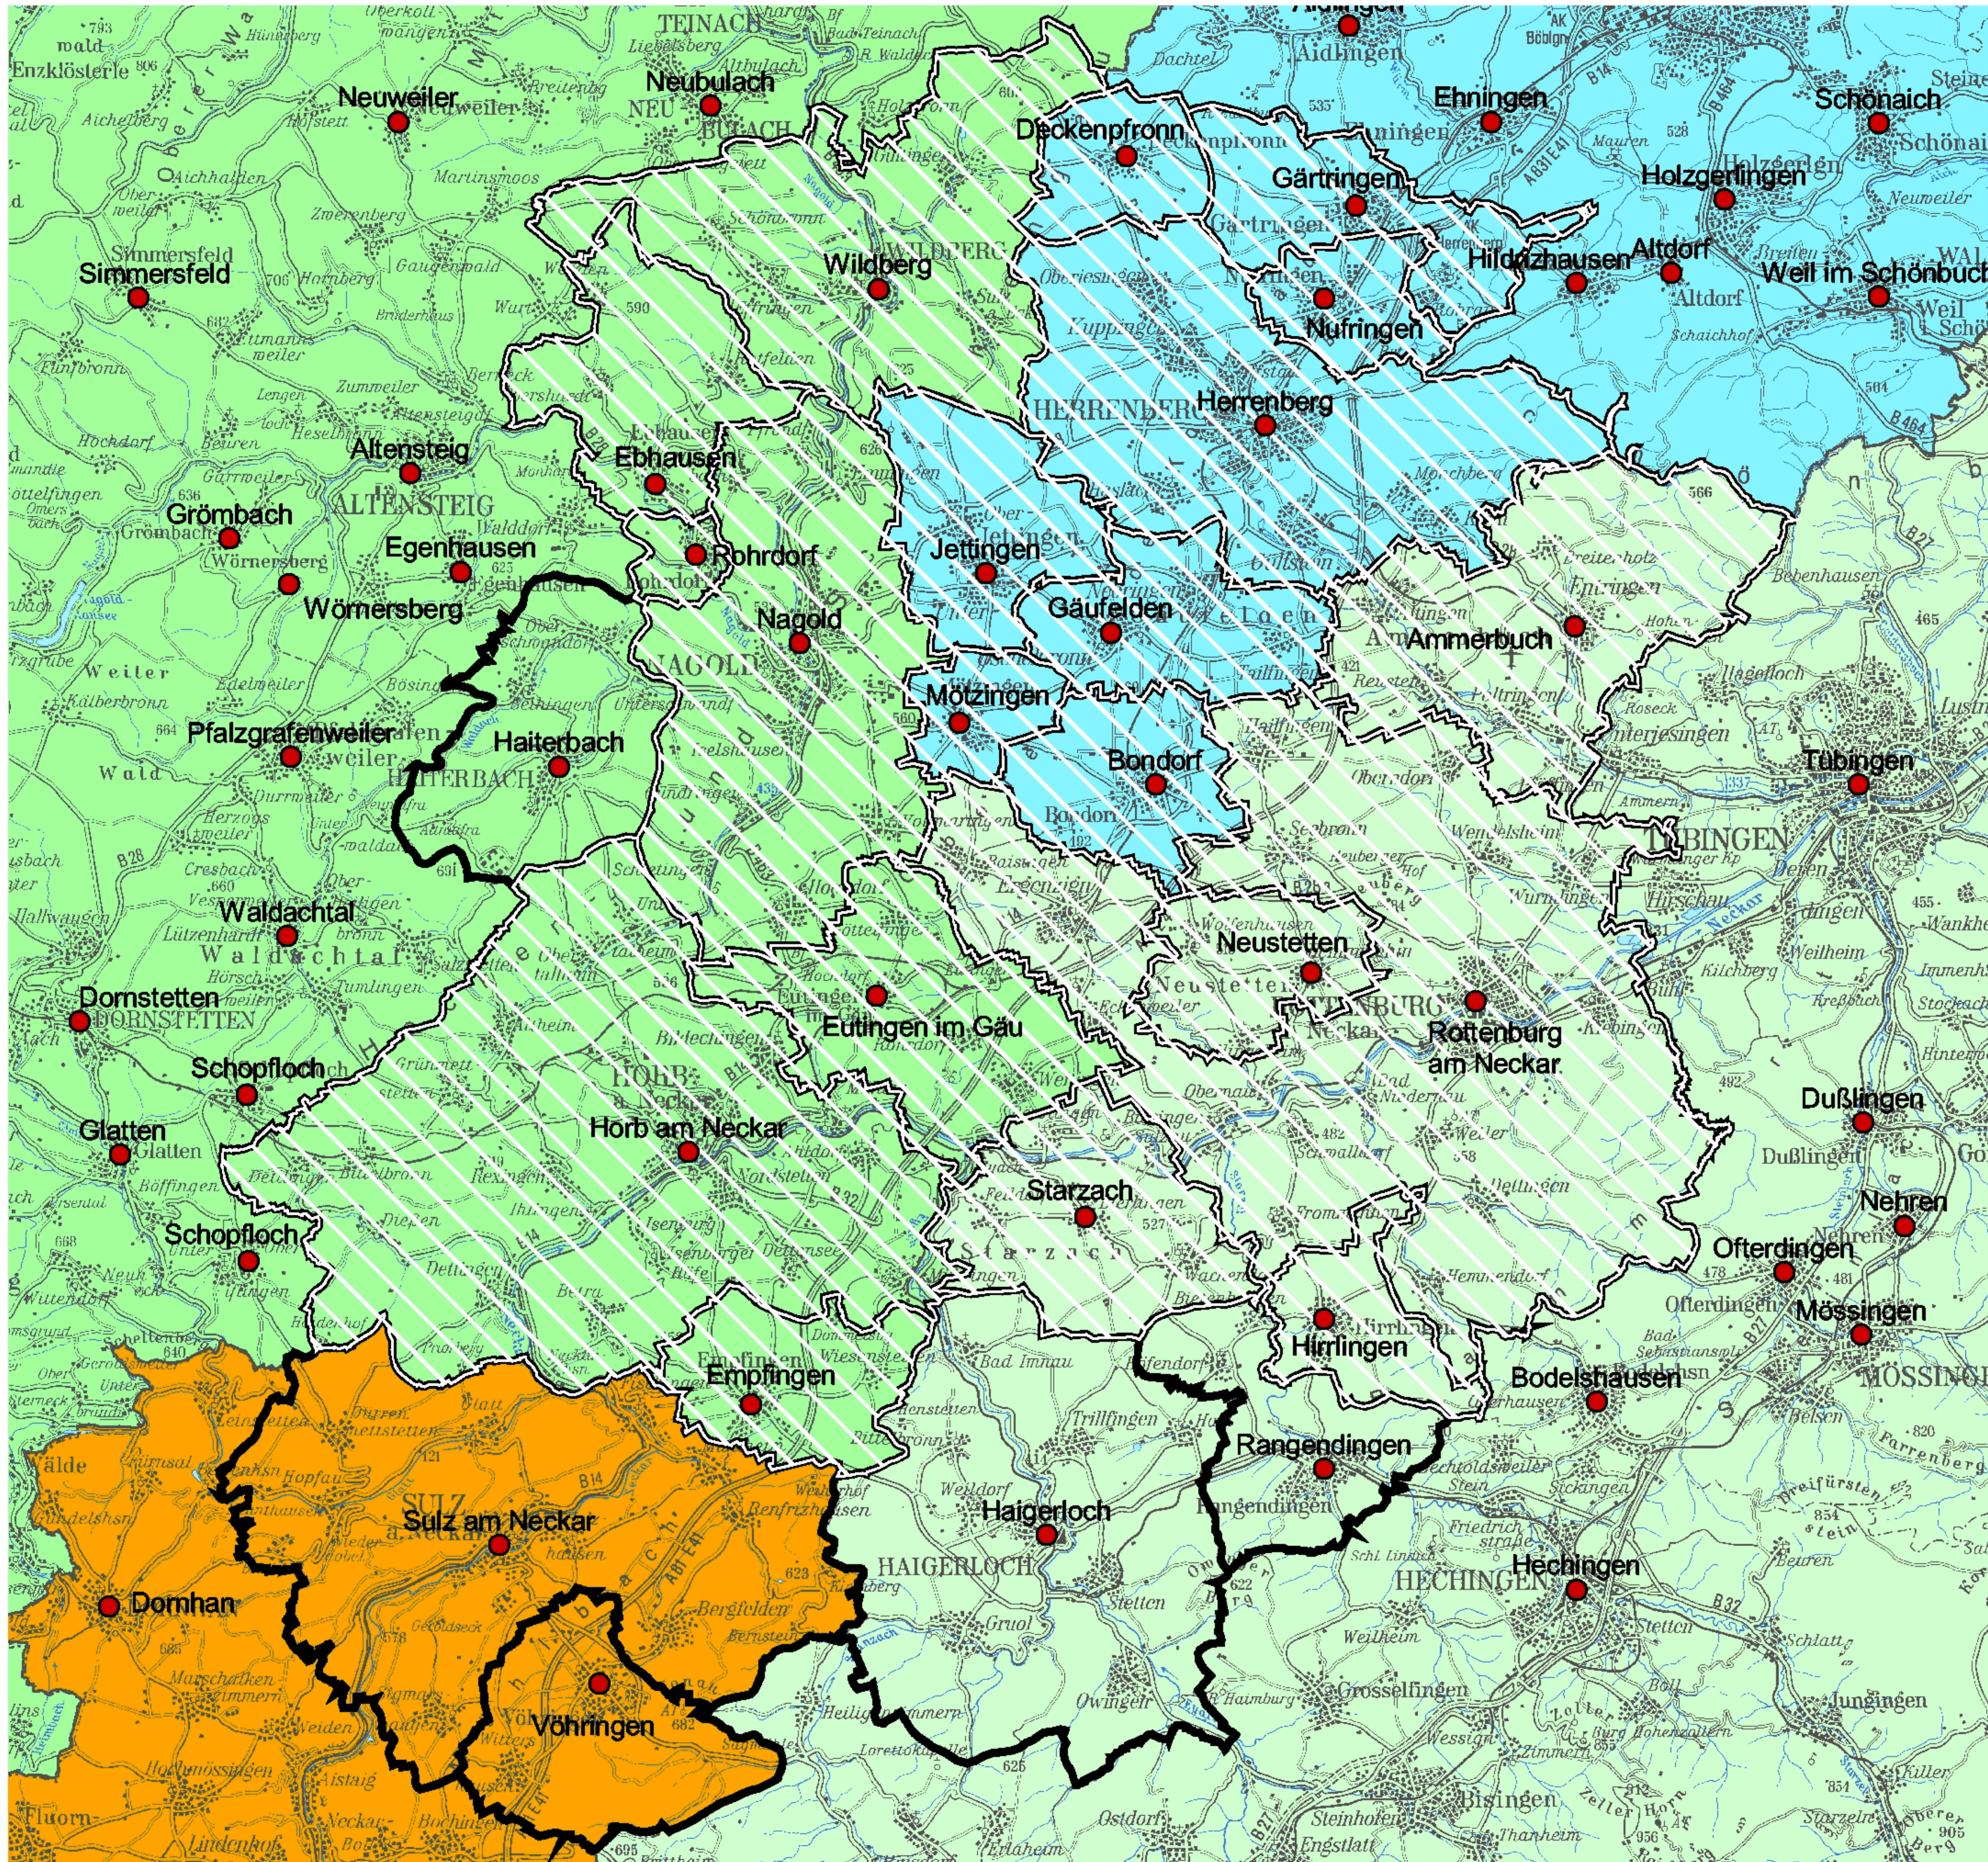

Gäu-Quadrat

Beteiligte Kommunen

- Stadt/Gemeinde
- ▨ Fallstudie Gäu-Quadrat
- ▭ Untersuchungsraum Oberes Gäu

Regionalverband

- ▨ Verband Region Stuttgart
- ▨ Neckar-Alb
- ▨ Nordschwarzwald
- ▨ Schwarzwald-Baar-Heuberg

Maßstab 1 : 250 000

Quelle: Verband Region Stuttgart

Regionalverband
Oberzentrum

Neckar - Alb
Reutlingen/Tübingen